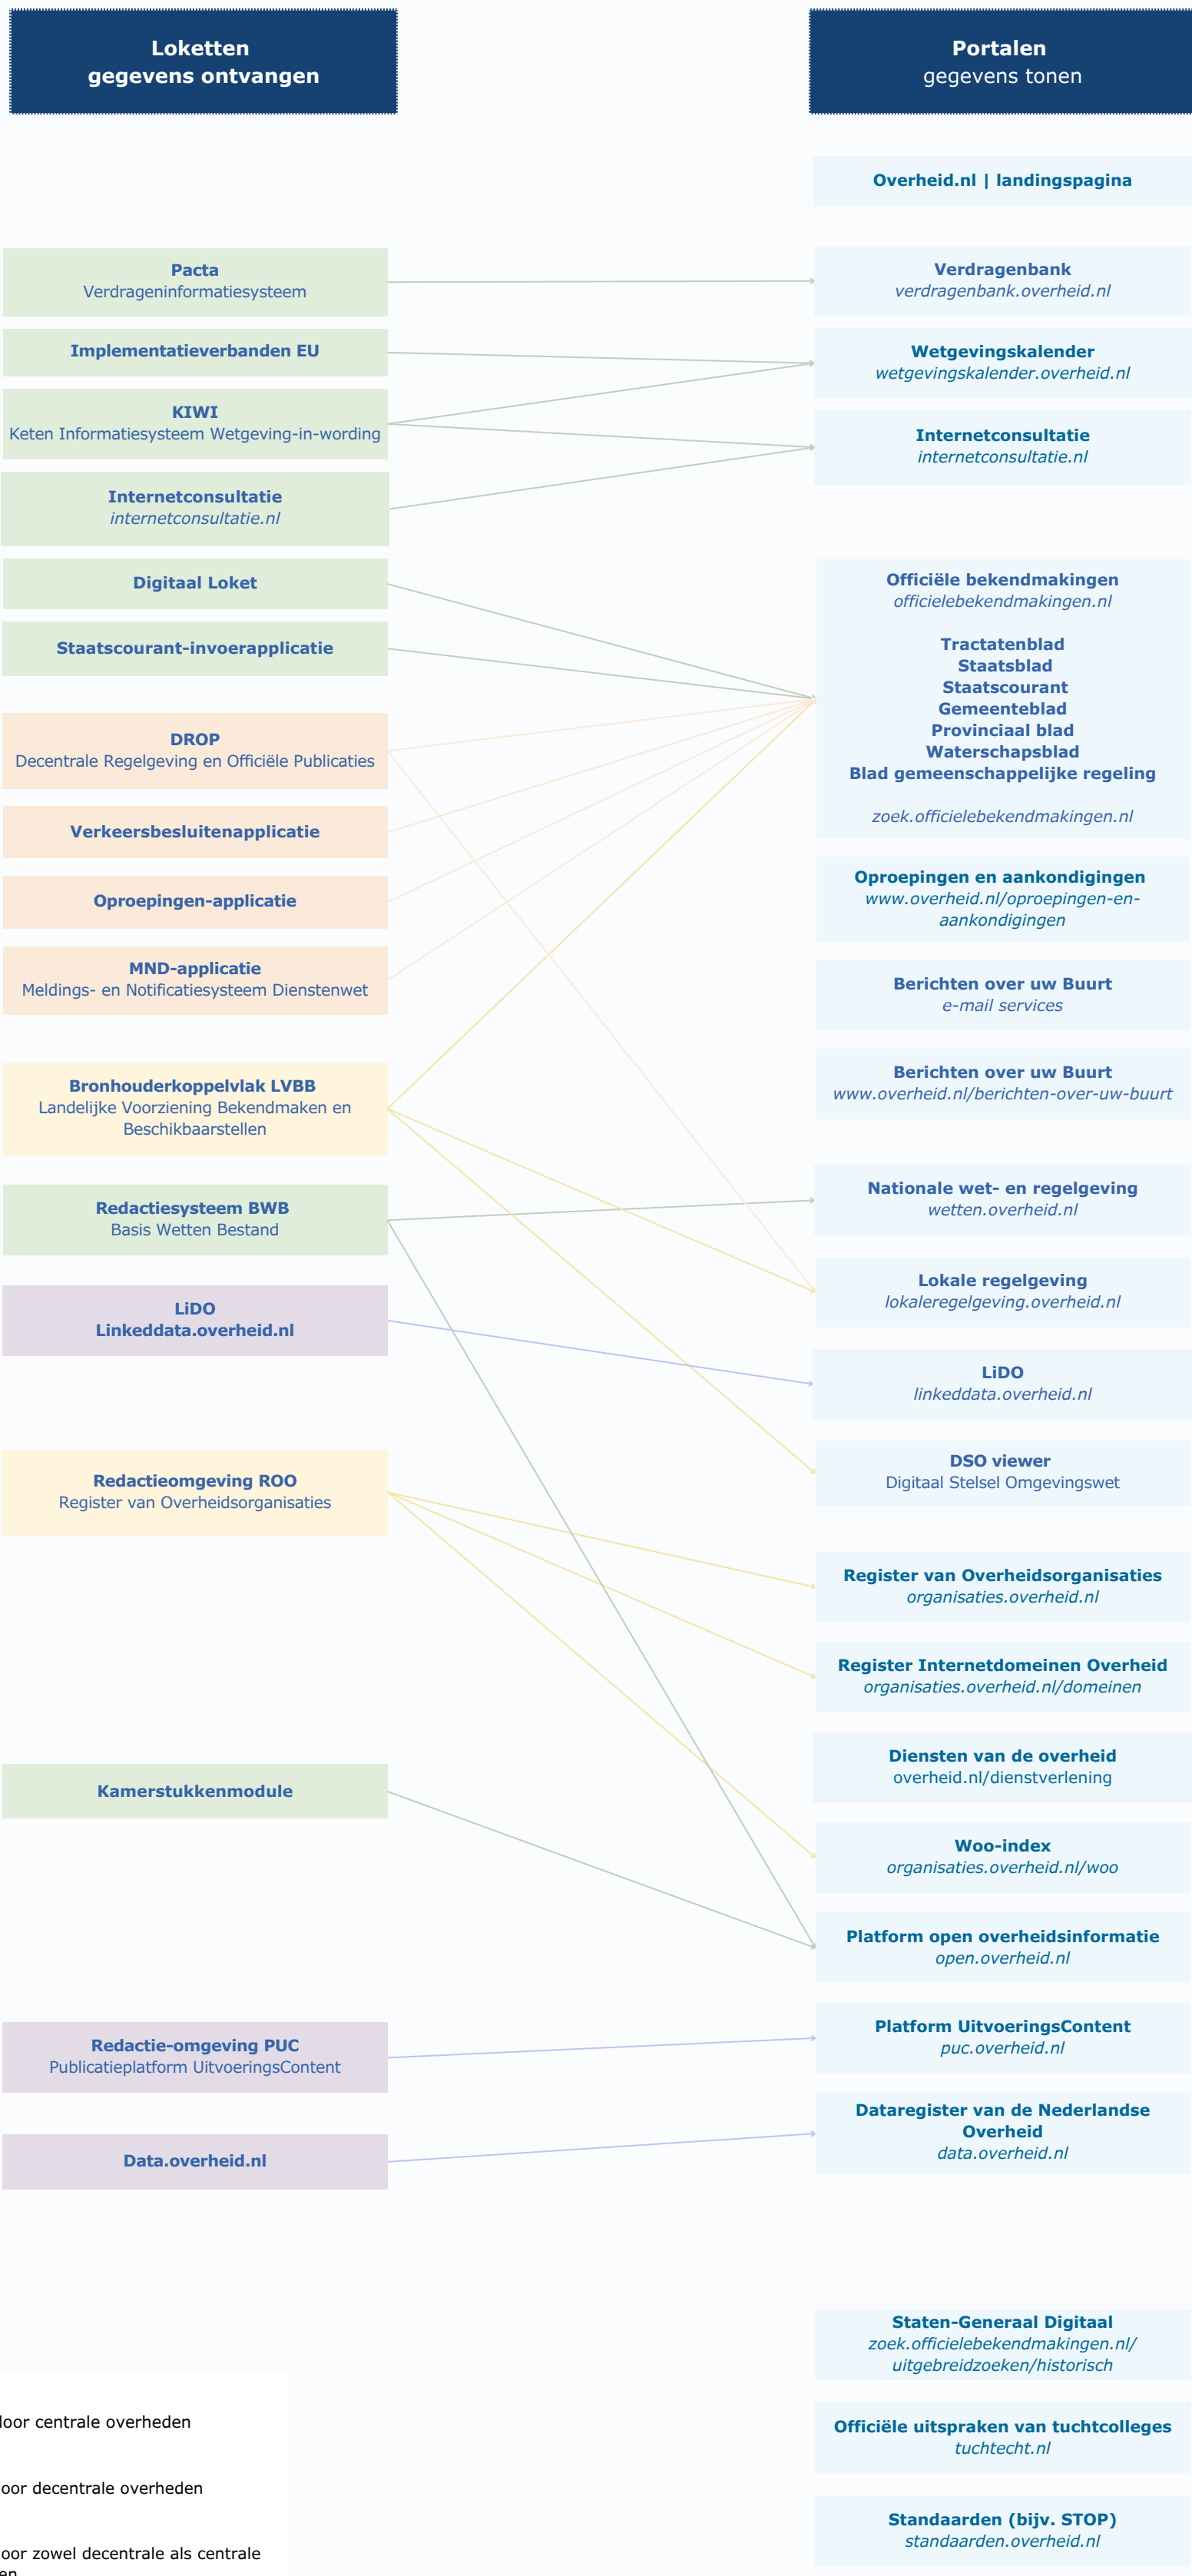

# KOOP gezien van buitenaf

### Decentrale overheden

### Burgers

*(De)centrale overheden en andere bevoegd gezagen*

*Bedrijven en organisaties*

*Mensen en – via een koppeling – systemen*

**Loketten**  
gegevens ontvangen

**Portalen**  
gegevens tonen

- Invoer door centrale overheden
- Invoer door decentrale overheden
- Invoer door zowel decentrale als centrale overheden
- Invoer door meerdere organisaties

CONCEPT